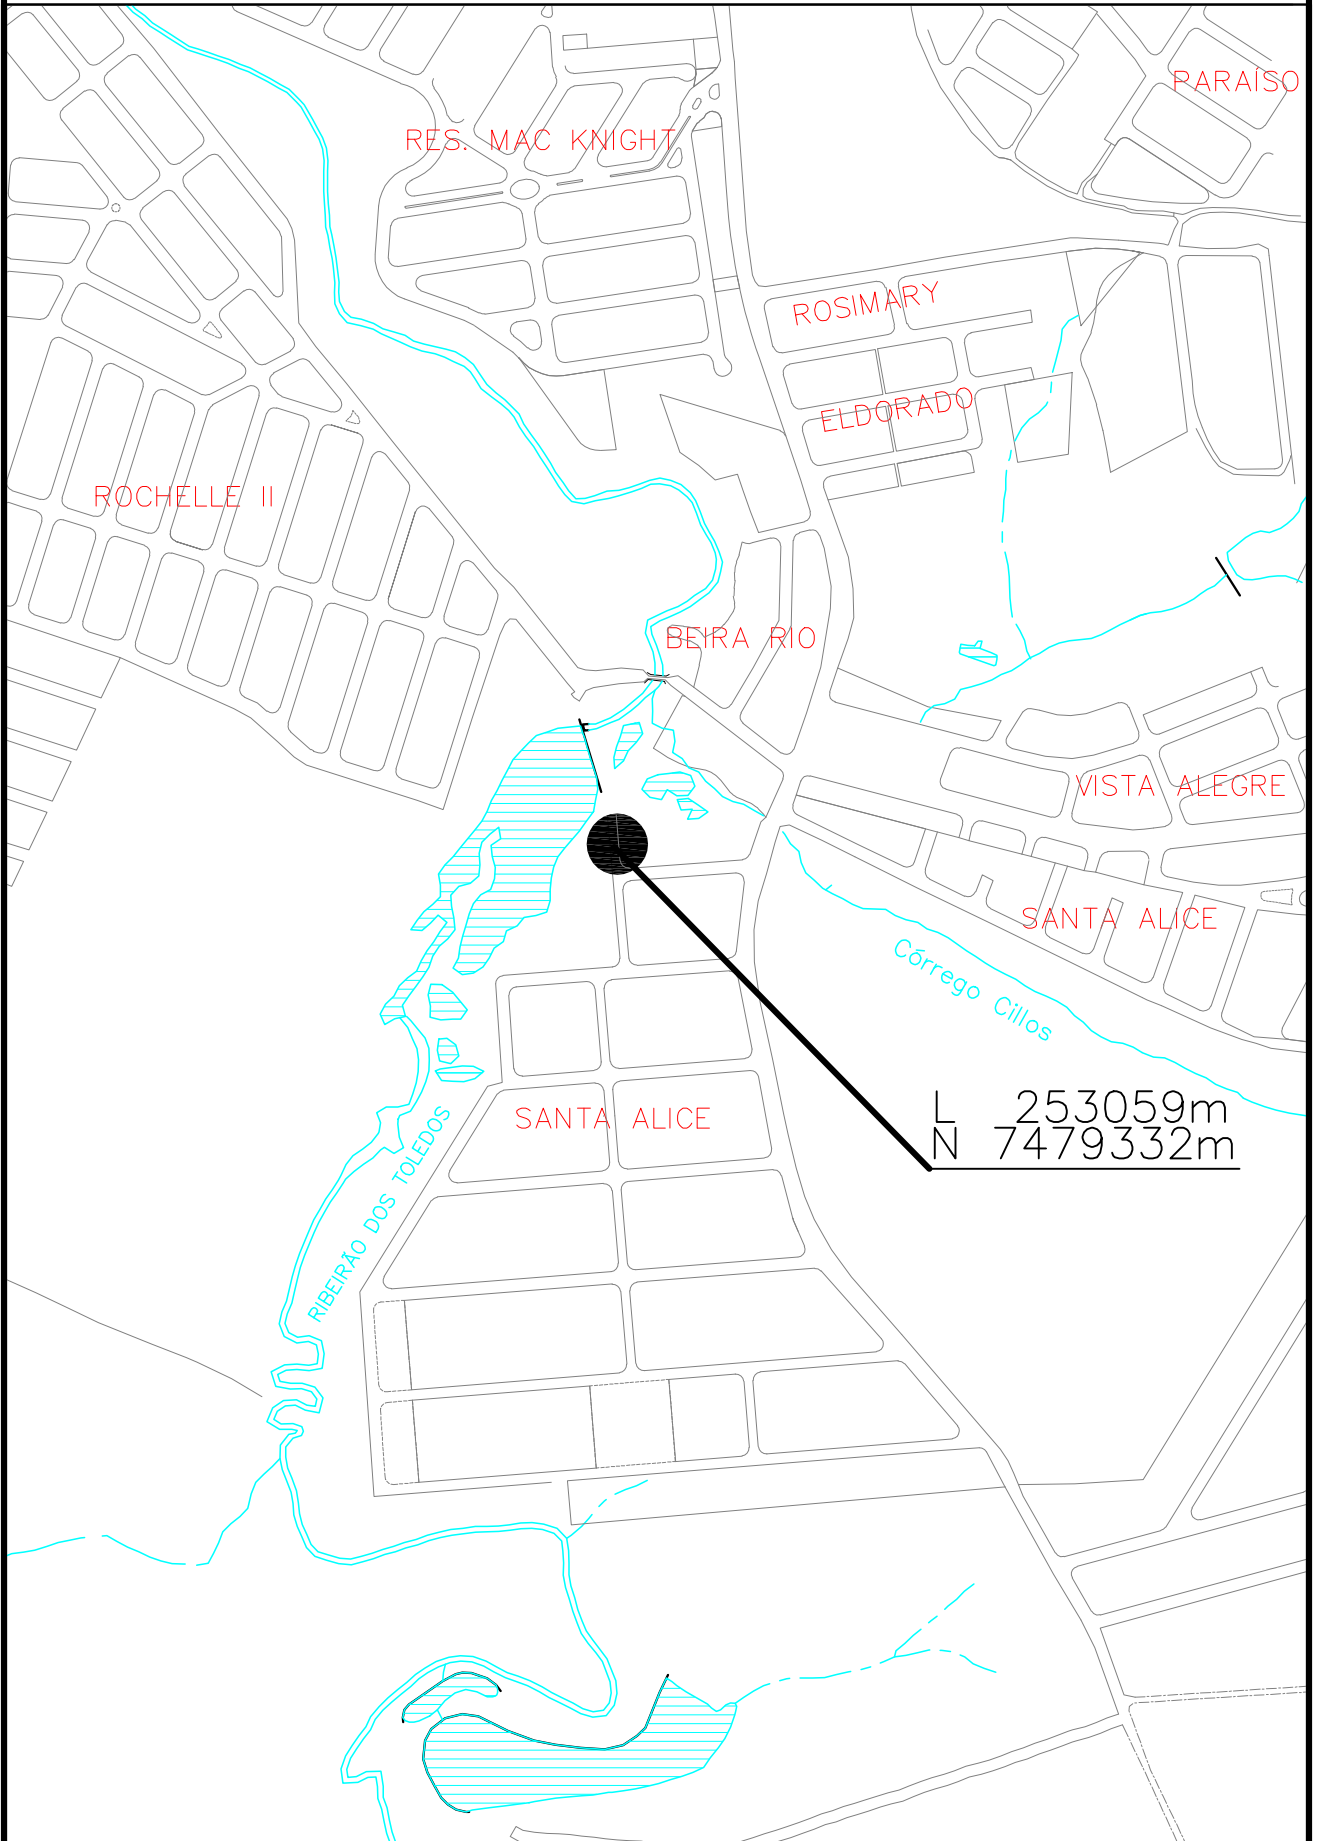

ESTAÇÃO ELEVATÓRIA DE ESGOTO BALSA  
ESTRADA MUNICIPAL DA CACHOEIRA, S/N - JD. DA BALSA

L 255030m  
N 7487532m

ESTAÇÃO ELEVATÓRIA DE ESGOTO CIGARRAS  
RUA ERMENEGILDO BALDO Nº 50 - VALE DAS CIGARRAS

ESTAÇÃO ELEVATÓRIA DE ESGOTO  
CRUZEIRO DO SUL I  
RUA ALBERTO BELLAN, S/N - CRUZEIRO DO SUL

ESTAÇÃO ELEVATÓRIA DE ESGOTO  
DONA MARGARIDA  
RODOVIA SP-306, S/N - JD. DONA MARGARIDA

ESTAÇÃO ELEVATÓRIA DE ESGOTO JD. CONCEIÇÃO  
RUA BENEDITO C. MACHADO, S/N - JD. CONCEIÇÃO

ESTAÇÃO ELEVATÓRIA DE ESGOTO POLITEC  
RUA DA AGRICULTURA Nº 4000 - JD. S. QUEIROZ

ESTAÇÃO ELEVATÓRIA DE ESGOTO PQ. OLARIA  
RUA 21 DE ABRIL, S/N - PQ. OLARIA

ESTAÇÃO ELEVATÓRIA DE ESGOTO  
SANTA ALICE I  
RUA SEBASTIÃO C. MACHADO, S/N - JD. SANTA ALICE

# ESTAÇÃO ELEVATÓRIA DE ESGOTO SANTA ALICE II

RUA WALTER A. DE OLIVEIRA, S/N - JD: SANTA ALICE

ESTAÇÃO ELEVATÓRIA DE ESGOTO SARTORI  
RUA ARGENTINA X RUA MÉXICO, S/N - VILA SARTORI