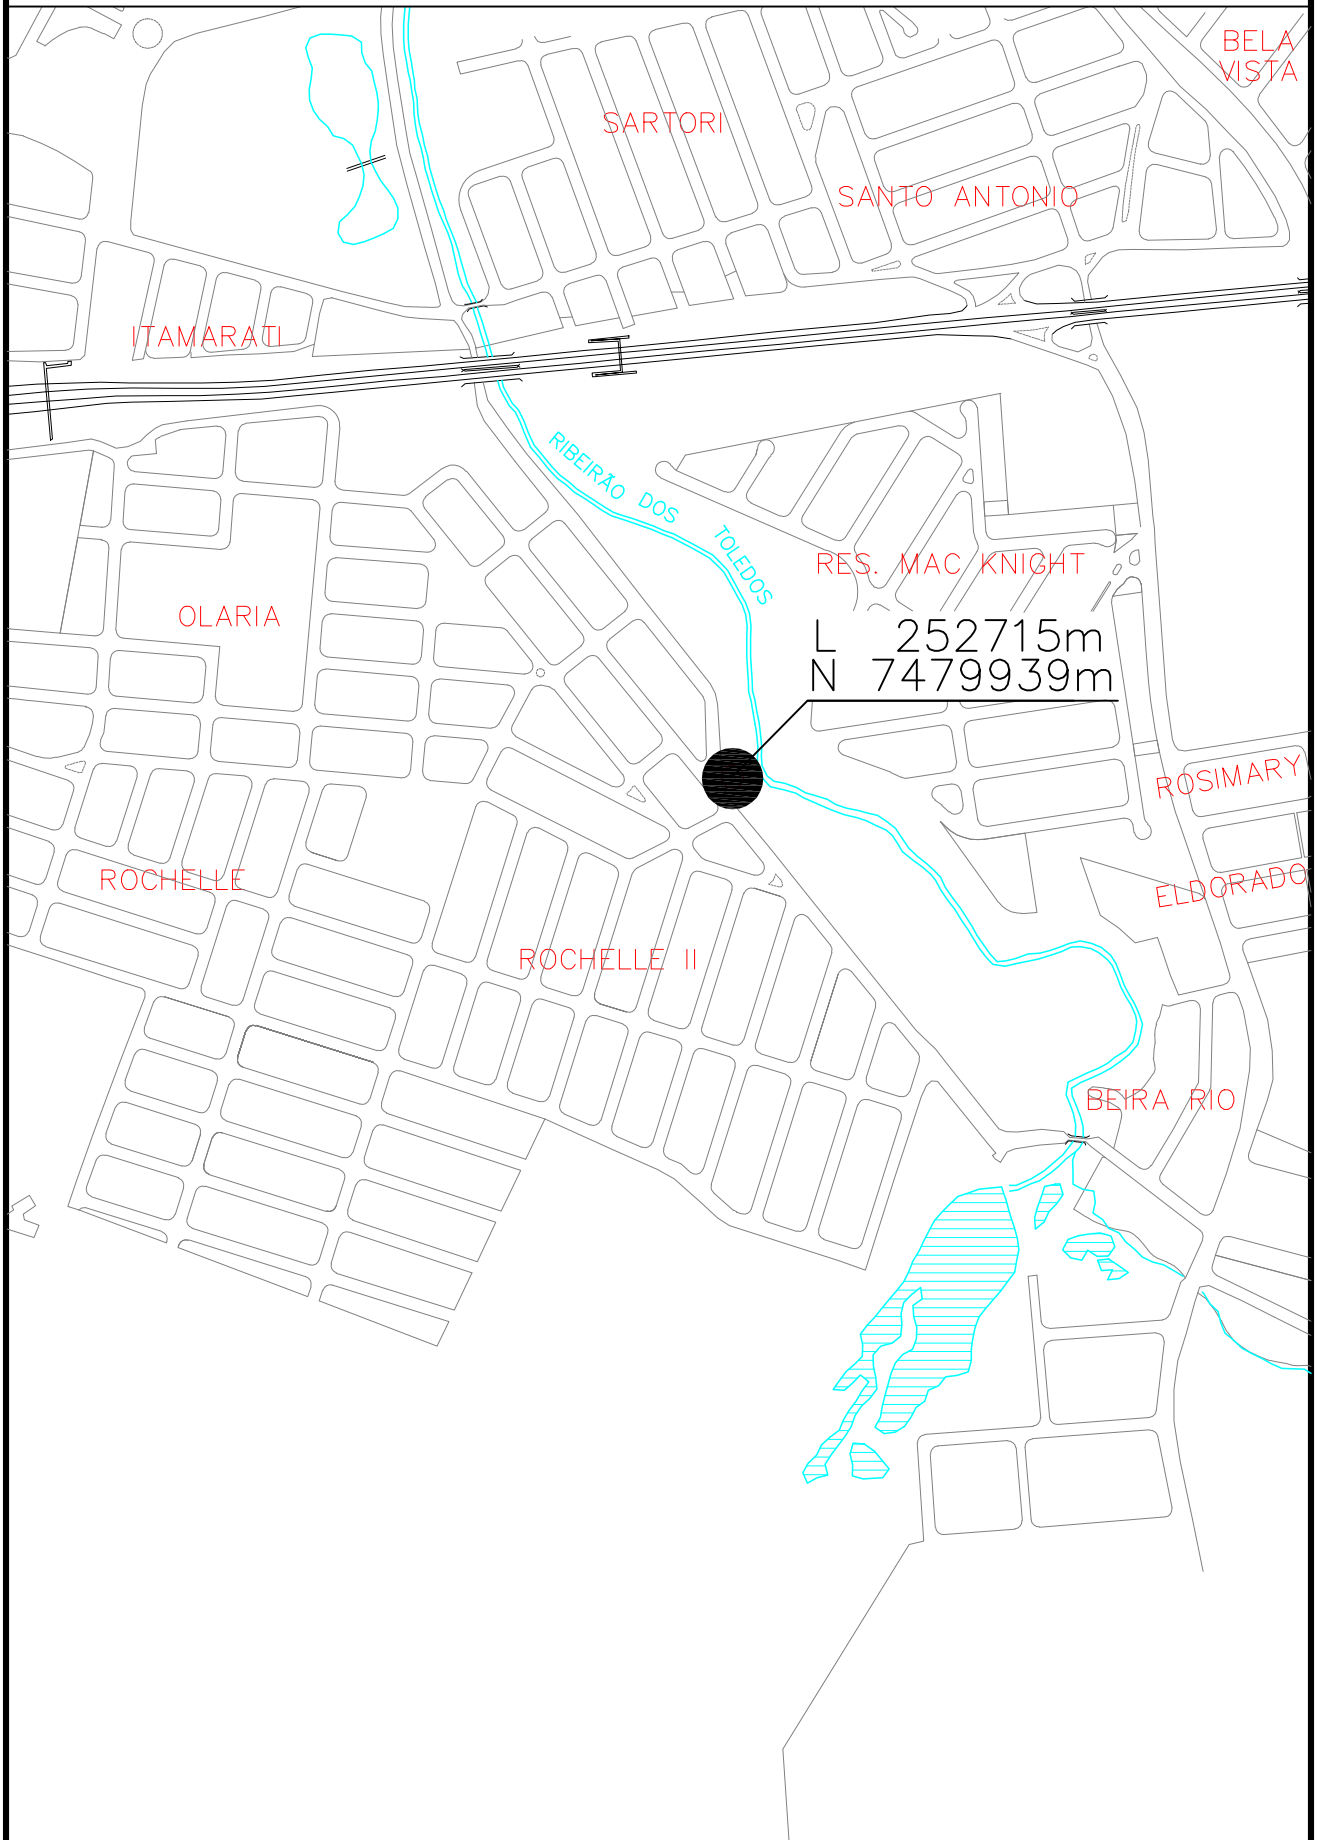

ESTAÇÃO ELEVATÓRIA DE ESGOTO BALSA  
ESTRADA MUNICIPAL DA CACHOEIRA, S/N - JD. DA BALSA

L 255030m  
N 7487532m

ESTAÇÃO ELEVATÓRIA DE ESGOTO CIGARRAS  
RUA ERMENEGILDO BALDO Nº 50 - VALE DAS CIGARRAS

ESTAÇÃO ELEVATÓRIA DE ESGOTO  
CRUZEIRO DO SUL I  
RUA ALBERTO BELLAN, S/N - CRUZEIRO DO SUL

ESTAÇÃO ELEVATÓRIA DE ESGOTO  
DONA MARGARIDA  
RODOVIA SP-306, S/N - JD. DONA MARGARIDA

ESTAÇÃO ELEVATÓRIA DE ESGOTO JD. CONCEIÇÃO  
RUA BENEDITO C. MACHADO, S/N - JD. CONCEIÇÃO

ESTAÇÃO ELEVATÓRIA DE ESGOTO POLITEC  
RUA DA AGRICULTURA Nº 4000 - JD. S. QUEIROZ

ESTAÇÃO ELEVATÓRIA DE ESGOTO PQ. OLARIA  
RUA 21 DE ABRIL, S/N - PQ. OLARIA

ESTAÇÃO ELEVATÓRIA DE ESGOTO  
SANTA ALICE I  
RUA SEBASTIÃO C. MACHADO, S/N - JD. SANTA ALICE

# ESTAÇÃO ELEVATÓRIA DE ESGOTO SANTA ALICE II

RUA WALTER A. DE OLIVEIRA, S/N - JD: SANTA ALICE

ESTAÇÃO ELEVATÓRIA DE ESGOTO SARTORI  
RUA ARGENTINA X RUA MÉXICO, S/N - VILA SARTORI