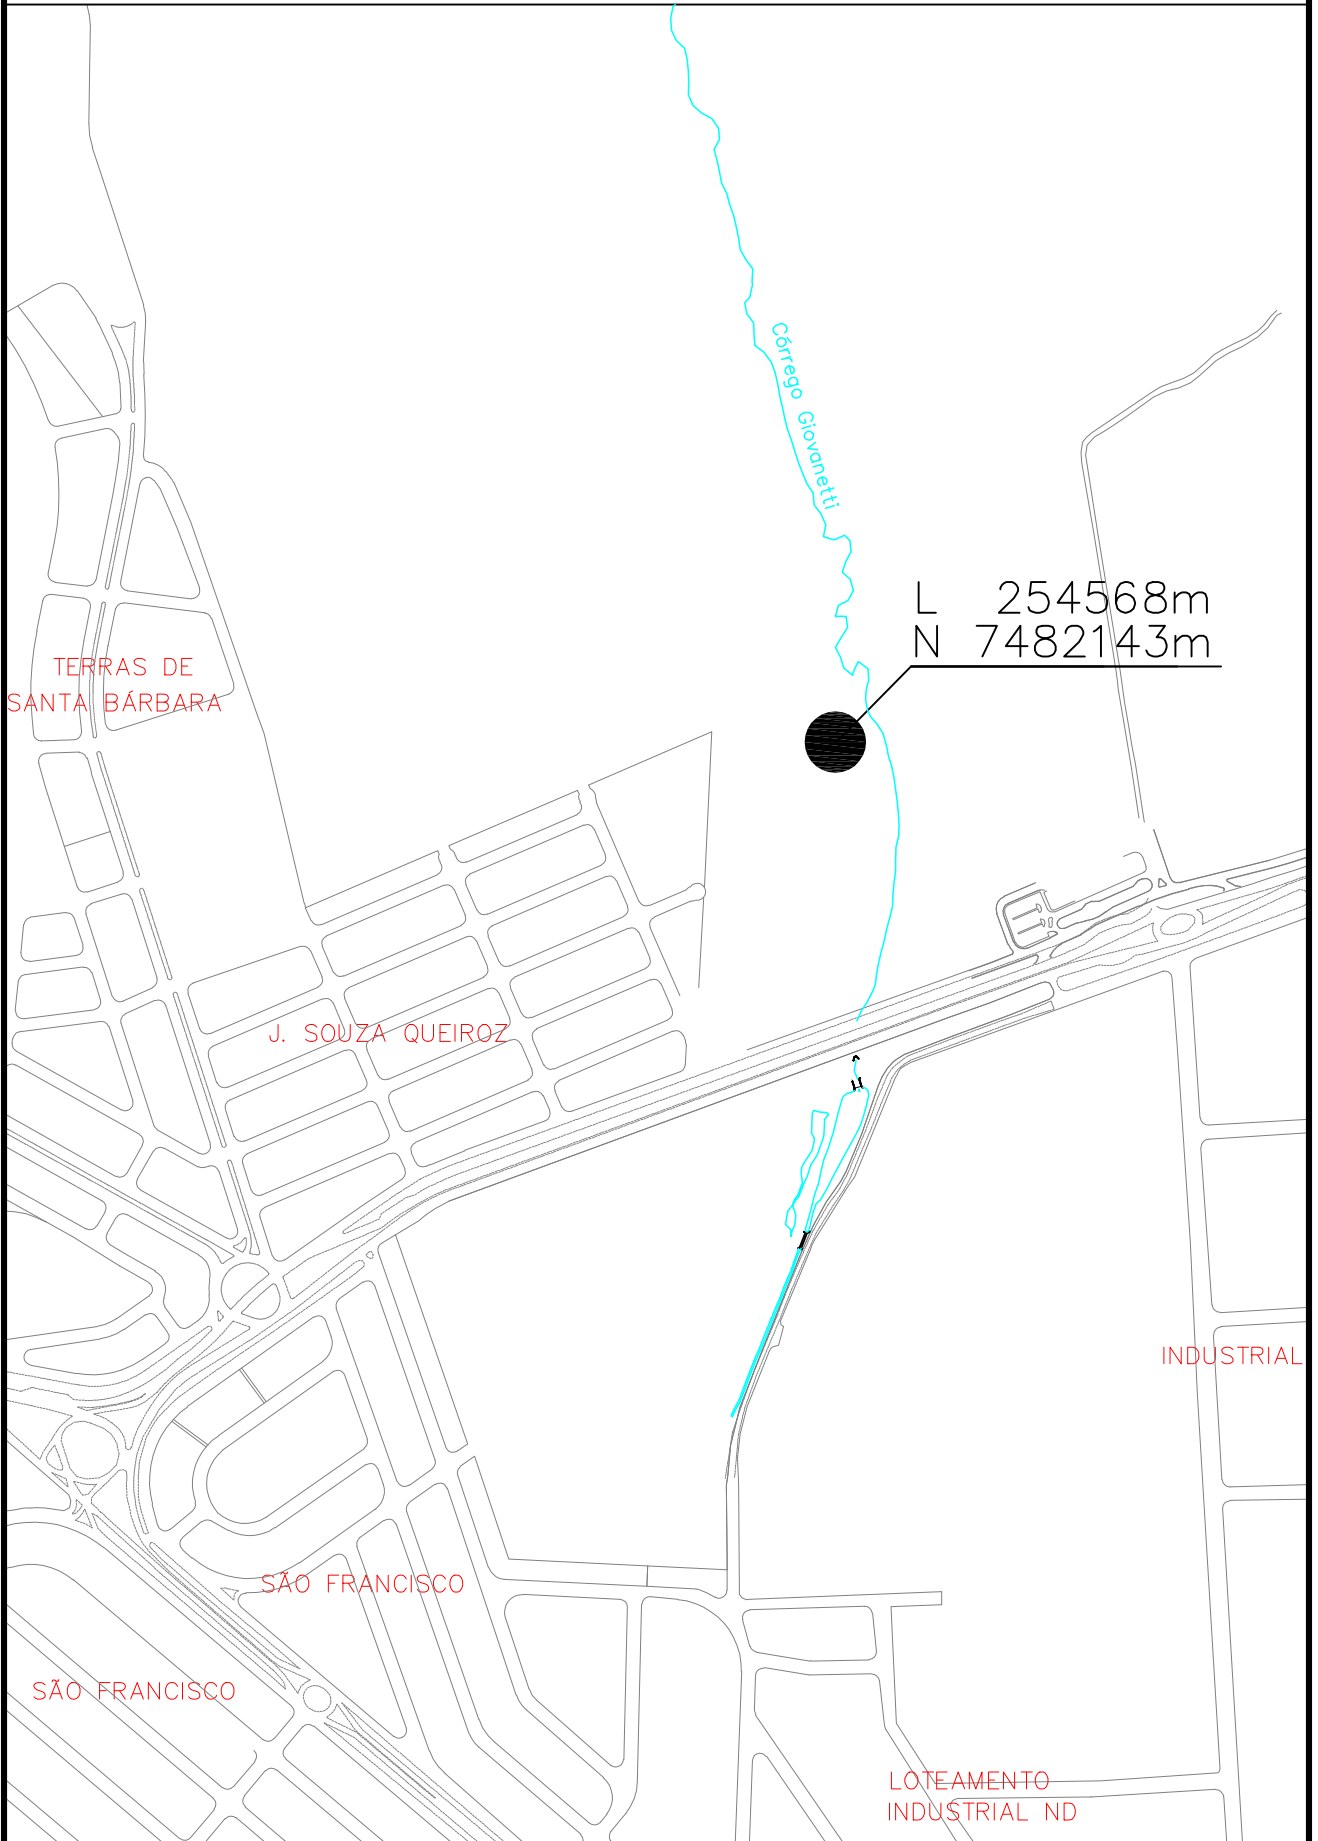

ESTAÇÃO ELEVATÓRIA DE ESGOTO BALSA  
ESTRADA MUNICIPAL DA CACHOEIRA, S/N - JD. DA BALSA

L 255030m  
N 7487532m

ESTAÇÃO ELEVATÓRIA DE ESGOTO CIGARRAS  
RUA ERMENEGILDO BALDO Nº 50 - VALE DAS CIGARRAS

ESTAÇÃO ELEVATÓRIA DE ESGOTO  
CRUZEIRO DO SUL I  
RUA ALBERTO BELLAN, S/N - CRUZEIRO DO SUL

ESTAÇÃO ELEVATÓRIA DE ESGOTO  
DONA MARGARIDA  
RODOVIA SP-306, S/N - JD. DONA MARGARIDA

ESTAÇÃO ELEVATÓRIA DE ESGOTO JD. CONCEIÇÃO  
RUA BENEDITO C. MACHADO, S/N - JD. CONCEIÇÃO

ESTAÇÃO ELEVATÓRIA DE ESGOTO POLITEC  
RUA DA AGRICULTURA Nº 4000 - JD. S. QUEIROZ

ESTAÇÃO ELEVATÓRIA DE ESGOTO PQ. OLARIA  
RUA 21 DE ABRIL, S/N - PQ. OLARIA

ESTAÇÃO ELEVATÓRIA DE ESGOTO  
SANTA ALICE I  
RUA SEBASTIÃO C. MACHADO, S/N - JD. SANTA ALICE

# ESTAÇÃO ELEVATÓRIA DE ESGOTO SANTA ALICE II

RUA WALTER A. DE OLIVEIRA, S/N - JD: SANTA ALICE

ESTAÇÃO ELEVATÓRIA DE ESGOTO SARTORI  
RUA ARGENTINA X RUA MÉXICO, S/N - VILA SARTORI