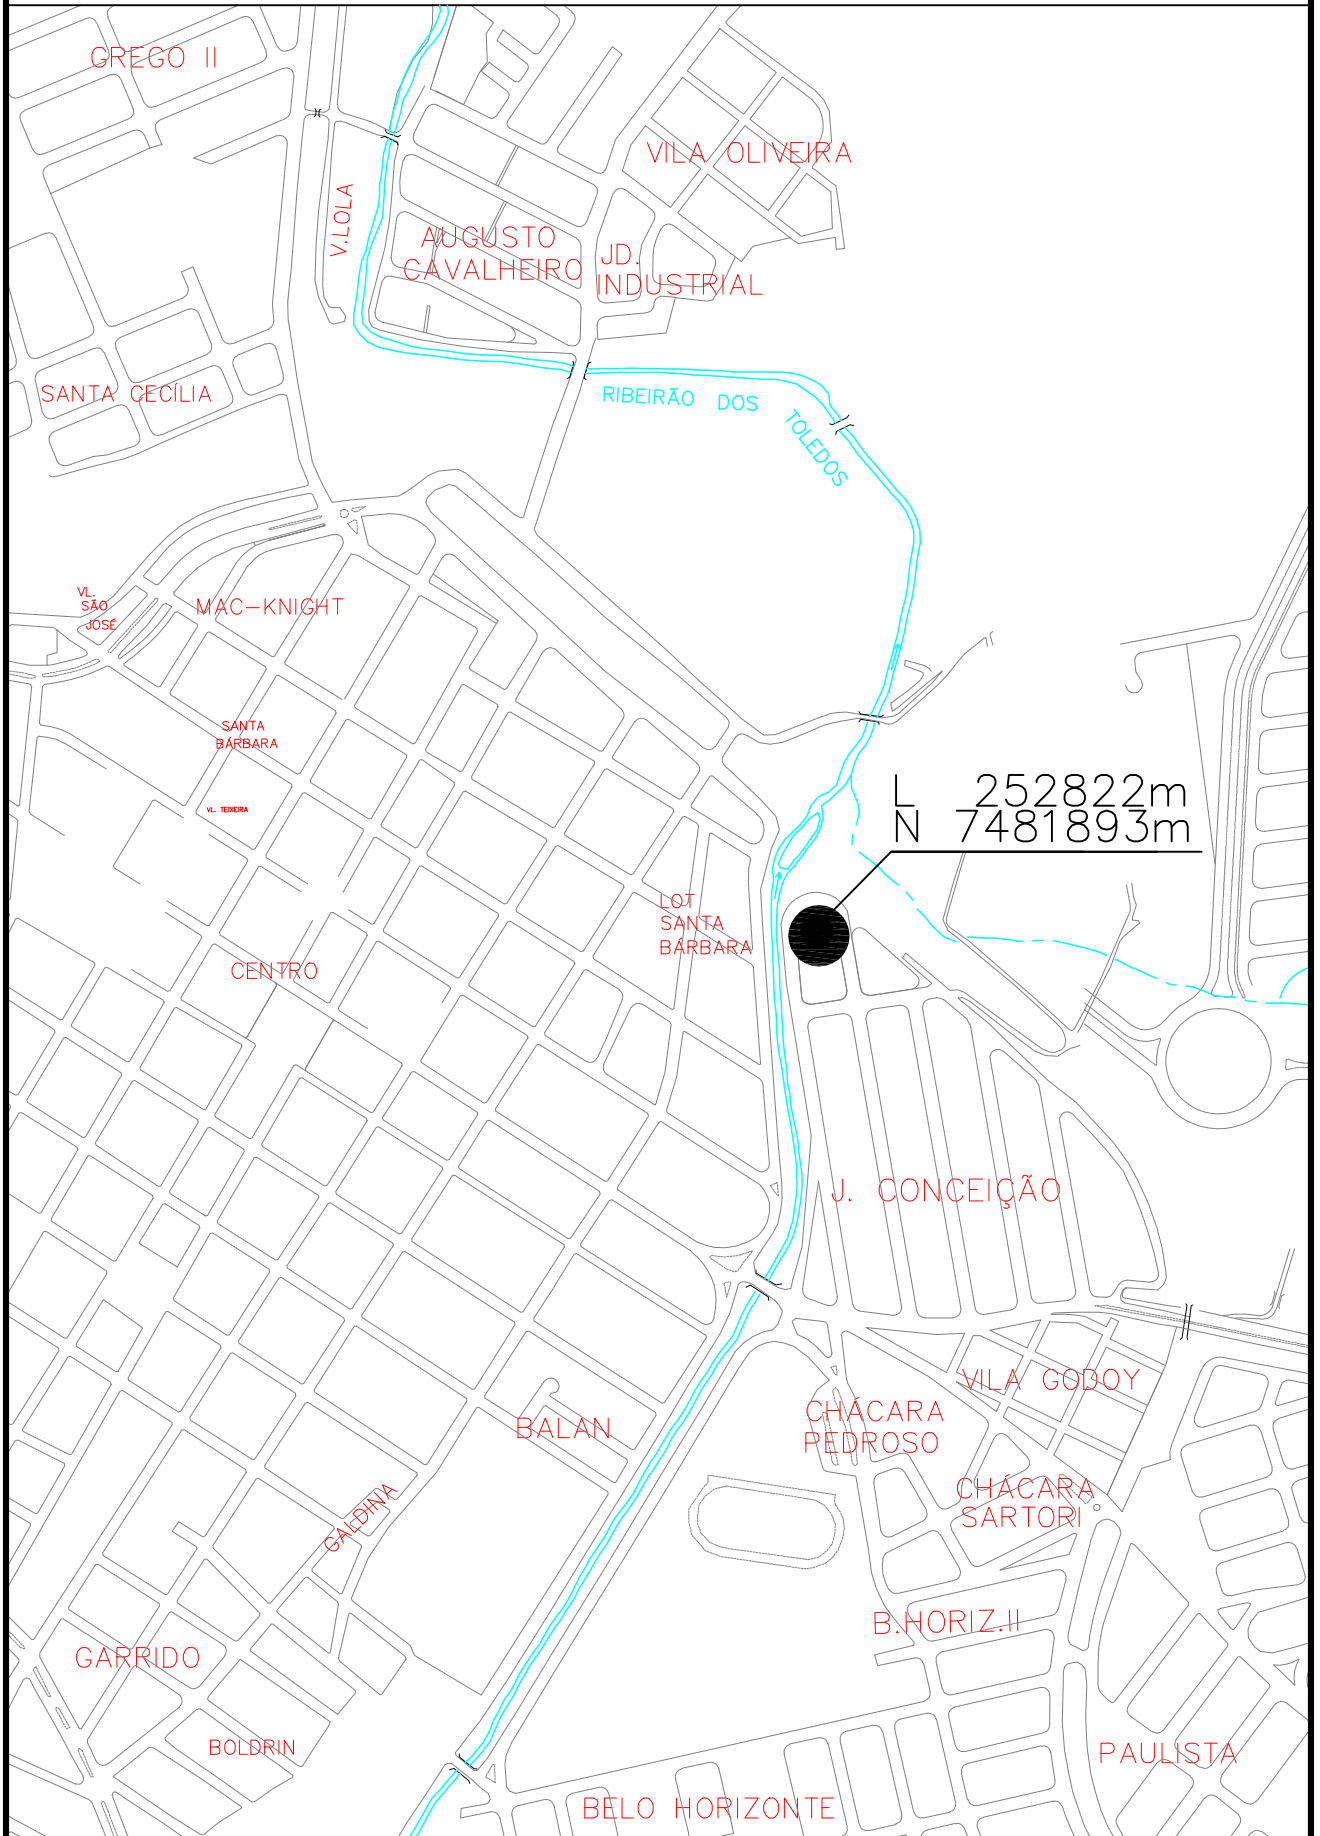

ESTAÇÃO ELEVATÓRIA DE ESGOTO JD. CONCEIÇÃO
RUA BENEDITO C. MACHADO, S/N - JD. CONCEIÇÃO