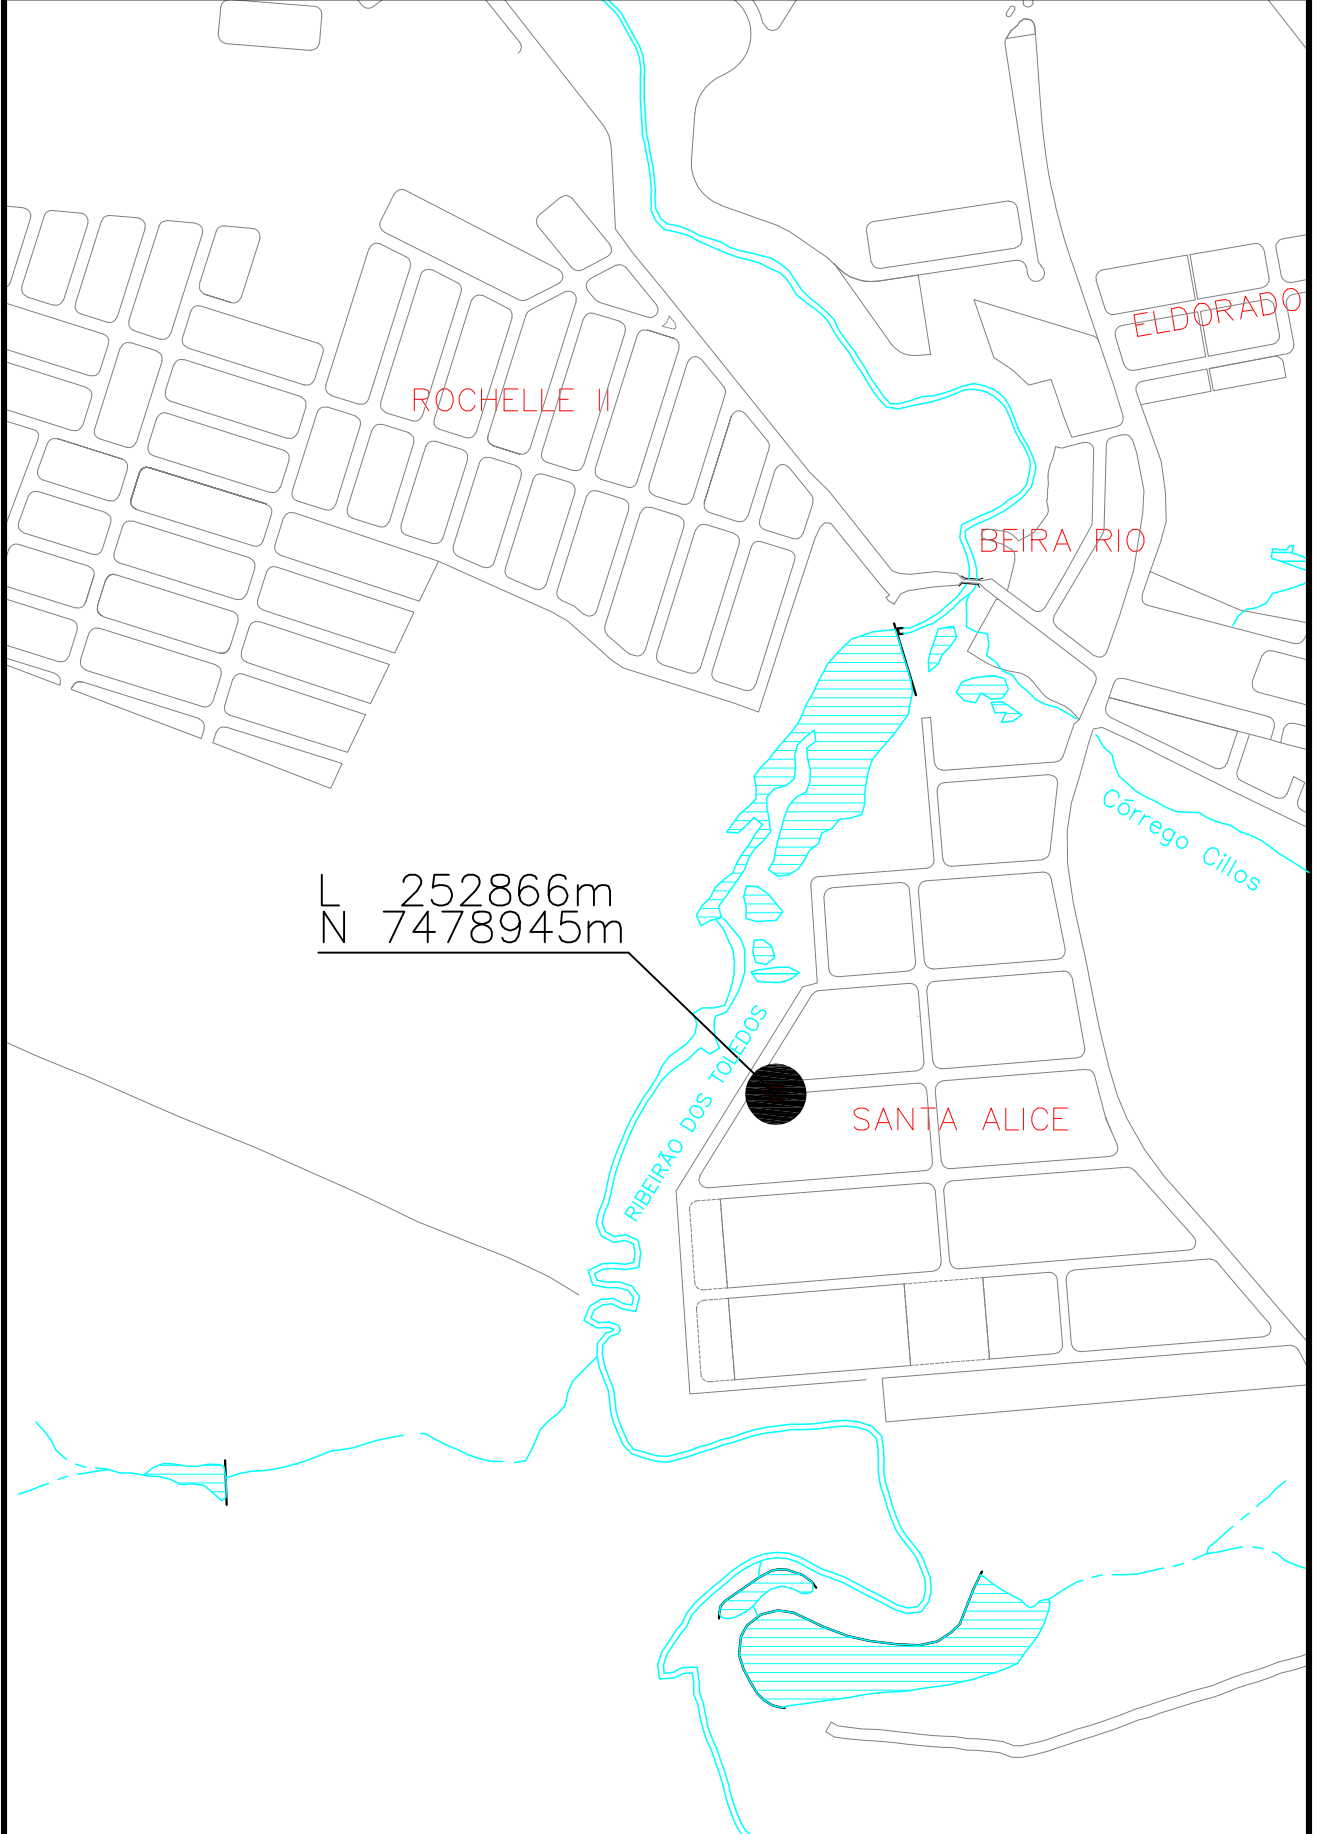

ESTAÇÃO ELEVATÓRIA DE ESGOTO BALSA  
ESTRADA MUNICIPAL DA CACHOEIRA, S/N - JD. DA BALSA

L 255030m  
N 7487532m

ESTAÇÃO ELEVATÓRIA DE ESGOTO CIGARRAS  
RUA ERMENEGILDO BALDO Nº 50 - VALE DAS CIGARRAS

ESTAÇÃO ELEVATÓRIA DE ESGOTO  
CRUZEIRO DO SUL I  
RUA ALBERTO BELLAN, S/N - CRUZEIRO DO SUL

ESTAÇÃO ELEVATÓRIA DE ESGOTO  
DONA MARGARIDA  
RODOVIA SP-306, S/N - JD. DONA MARGARIDA

ESTAÇÃO ELEVATÓRIA DE ESGOTO JD. CONCEIÇÃO  
RUA BENEDITO C. MACHADO, S/N - JD. CONCEIÇÃO

ESTAÇÃO ELEVATÓRIA DE ESGOTO POLITEC  
RUA DA AGRICULTURA Nº 4000 - JD. S. QUEIROZ

ESTAÇÃO ELEVATÓRIA DE ESGOTO PQ. OLARIA  
RUA 21 DE ABRIL, S/N - PQ. OLARIA

ESTAÇÃO ELEVATÓRIA DE ESGOTO  
SANTA ALICE I  
RUA SEBASTIÃO C. MACHADO, S/N - JD. SANTA ALICE

# ESTAÇÃO ELEVATÓRIA DE ESGOTO SANTA ALICE II

RUA WALTER A. DE OLIVEIRA, S/N - JD: SANTA ALICE

ESTAÇÃO ELEVATÓRIA DE ESGOTO SARTORI  
RUA ARGENTINA X RUA MÉXICO, S/N - VILA SARTORI