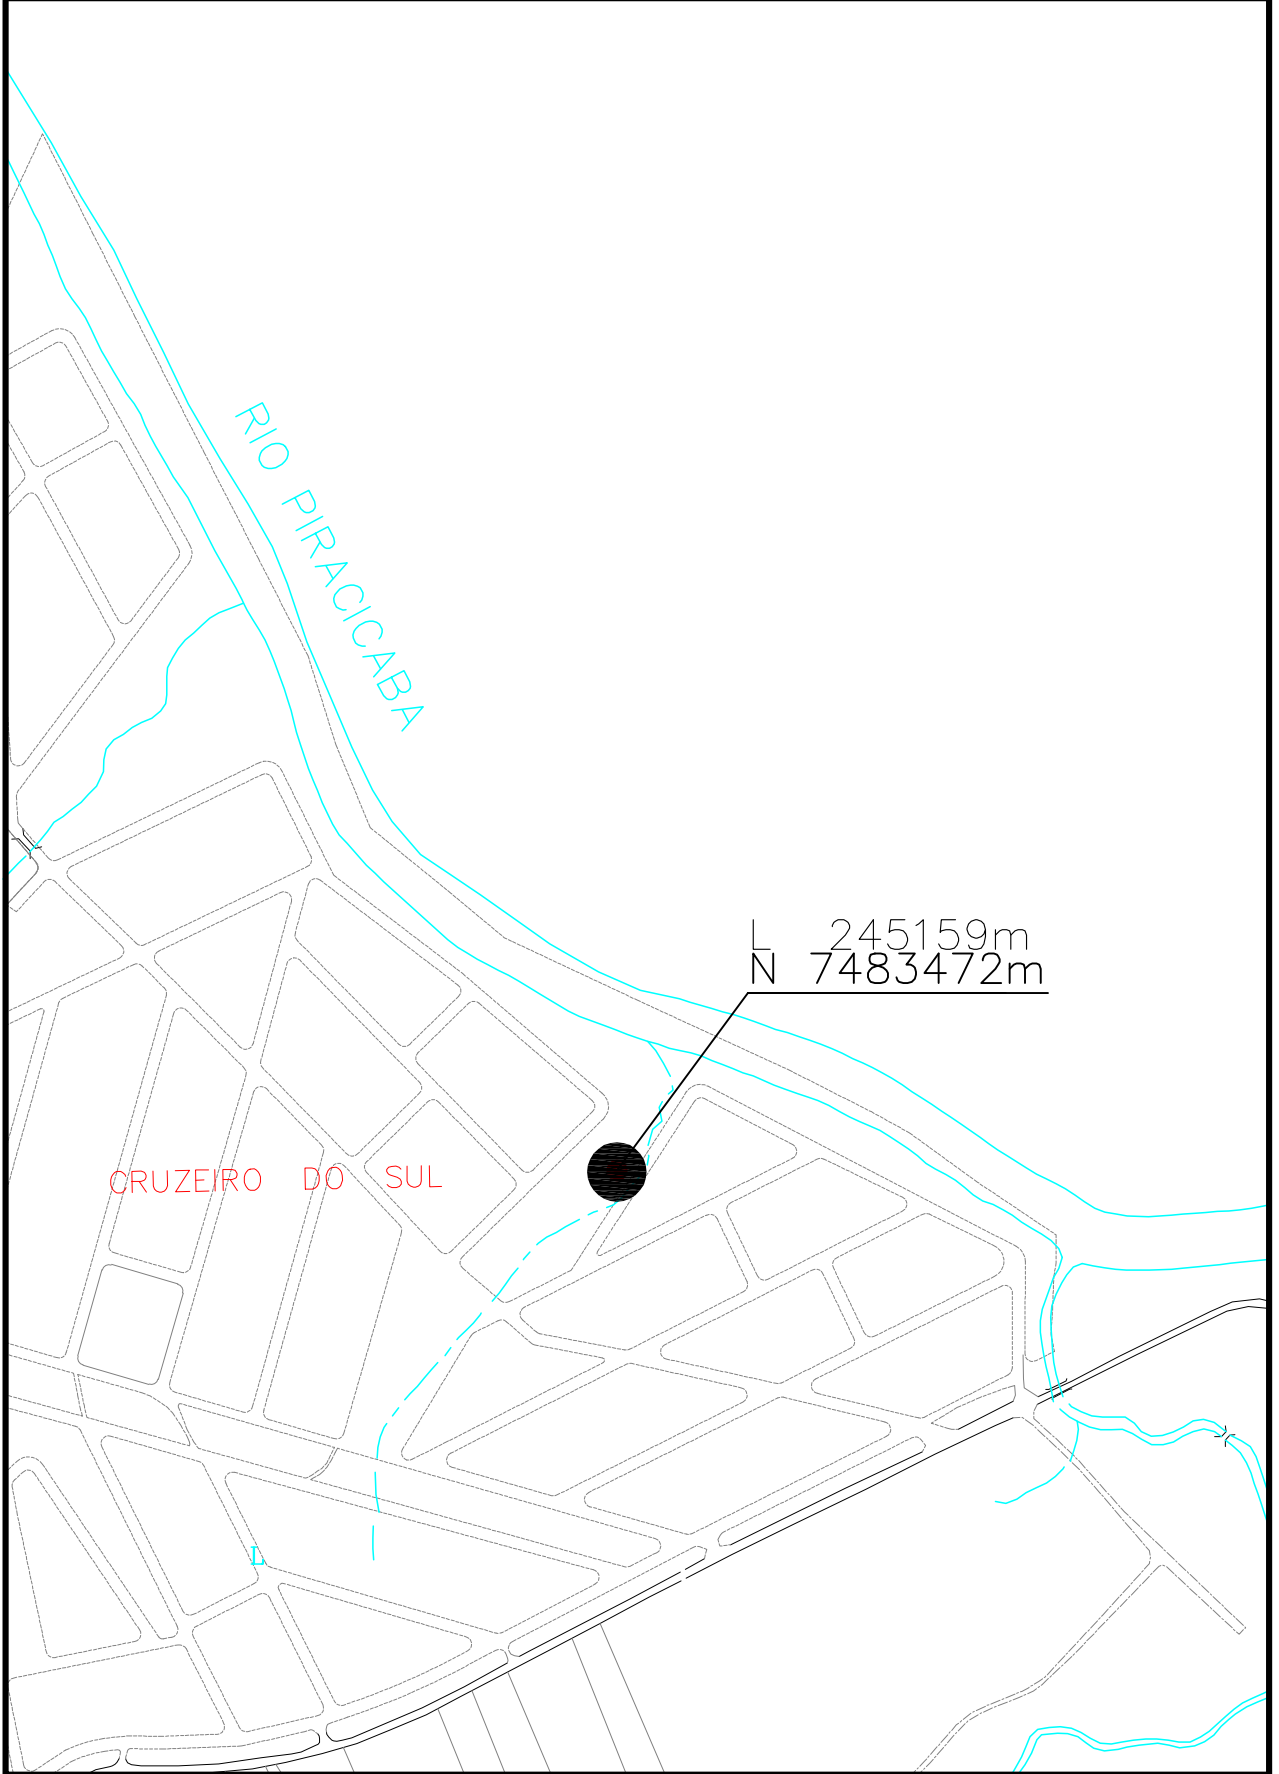

ESTAÇÃO ELEVATÓRIA DE ESGOTO BALSA  
ESTRADA MUNICIPAL DA CACHOEIRA, S/N - JD. DA BALSA

L 255030m  
N 7487532m

ESTAÇÃO ELEVATÓRIA DE ESGOTO CIGARRAS  
RUA ERMENEGILDO BALDO Nº 50 - VALE DAS CIGARRAS

ESTAÇÃO ELEVATÓRIA DE ESGOTO  
CRUZEIRO DO SUL I  
RUA ALBERTO BELLAN, S/N - CRUZEIRO DO SUL

ESTAÇÃO ELEVATÓRIA DE ESGOTO PQ. OLARIA  
RUA 21 DE ABRIL, S/N - PQ. OLARIA

ESTAÇÃO ELEVATÓRIA DE ESGOTO  
CRUZEIRO DO SUL III  
AV. CÂNDIDO BIGNOTTO, S/N - CRUZEIRO DO SUL

ESTAÇÃO ELEVATÓRIA DE ESGOTO  
CRUZEIRO DO SUL IV  
RUA JOSÉ FLÁVIO BATAGIM, S/N - CRUZEIRO DO SUL

ESTAÇÃO ELEVATÓRIA DE ESGOTO PQ. OLARIA  
RUA 21 DE ABRIL, S/N - PQ. OLARIA

ESTAÇÃO ELEVATÓRIA DE ESGOTO  
SANTA ALICE I  
RUA SEBASTIÃO C. MACHADO, S/N - JD. SANTA ALICE

# ESTAÇÃO ELEVATÓRIA DE ESGOTO SANTA ALICE II

RUA WALTER A. DE OLIVEIRA, S/N - JD: SANTA ALICE

ESTAÇÃO ELEVATÓRIA DE ESGOTO SARTORI  
RUA ARGENTINA X RUA MÉXICO, S/N - VILA SARTORI