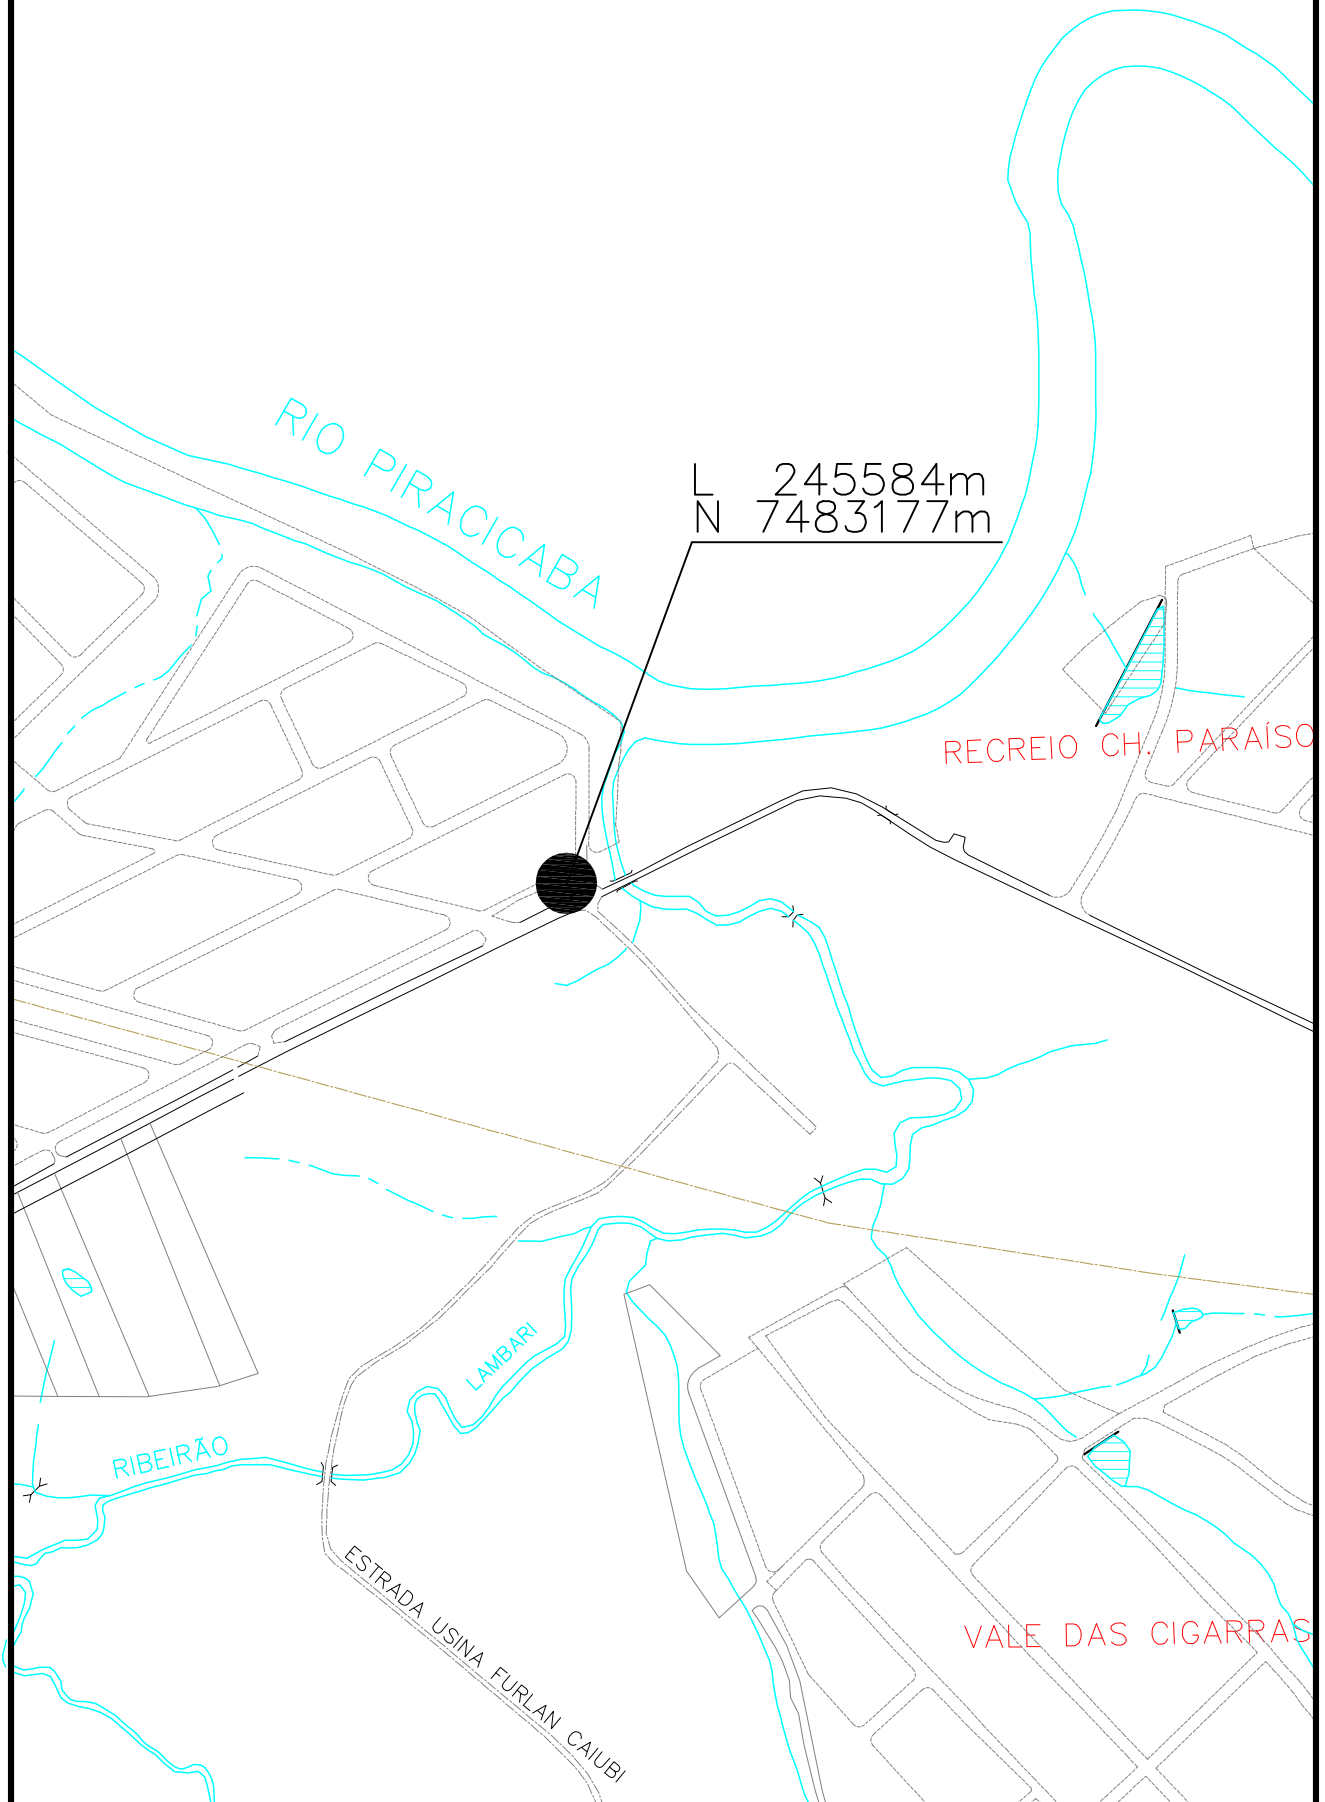

ESTAÇÃO ELEVATÓRIA DE ESGOTO BALSA  
ESTRADA MUNICIPAL DA CACHOEIRA, S/N - JD. DA BALSA

L 255030m  
N 7487532m

ESTAÇÃO ELEVATÓRIA DE ESGOTO CIGARRAS  
RUA ERMENEGILDO BALDO Nº 50 - VALE DAS CIGARRAS

ESTAÇÃO ELEVATÓRIA DE ESGOTO  
CRUZEIRO DO SUL I  
RUA ALBERTO BELLAN, S/N - CRUZEIRO DO SUL

ESTAÇÃO ELEVATÓRIA DE ESGOTO  
DONA MARGARIDA  
RODOVIA SP-306, S/N - JD. DONA MARGARIDA

ESTAÇÃO ELEVATÓRIA DE ESGOTO JD. CONCEIÇÃO  
RUA BENEDITO C. MACHADO, S/N - JD. CONCEIÇÃO

ESTAÇÃO ELEVATÓRIA DE ESGOTO POLITEC  
RUA DA AGRICULTURA Nº 4000 - JD. S. QUEIROZ

ESTAÇÃO ELEVATÓRIA DE ESGOTO PQ. OLARIA  
RUA 21 DE ABRIL, S/N - PQ. OLARIA

ESTAÇÃO ELEVATÓRIA DE ESGOTO  
SANTA ALICE I  
RUA SEBASTIÃO C. MACHADO, S/N - JD. SANTA ALICE

# ESTAÇÃO ELEVATÓRIA DE ESGOTO SANTA ALICE II

RUA WALTER A. DE OLIVEIRA, S/N - JD: SANTA ALICE

ESTAÇÃO ELEVATÓRIA DE ESGOTO SARTORI  
RUA ARGENTINA X RUA MÉXICO, S/N - VILA SARTORI