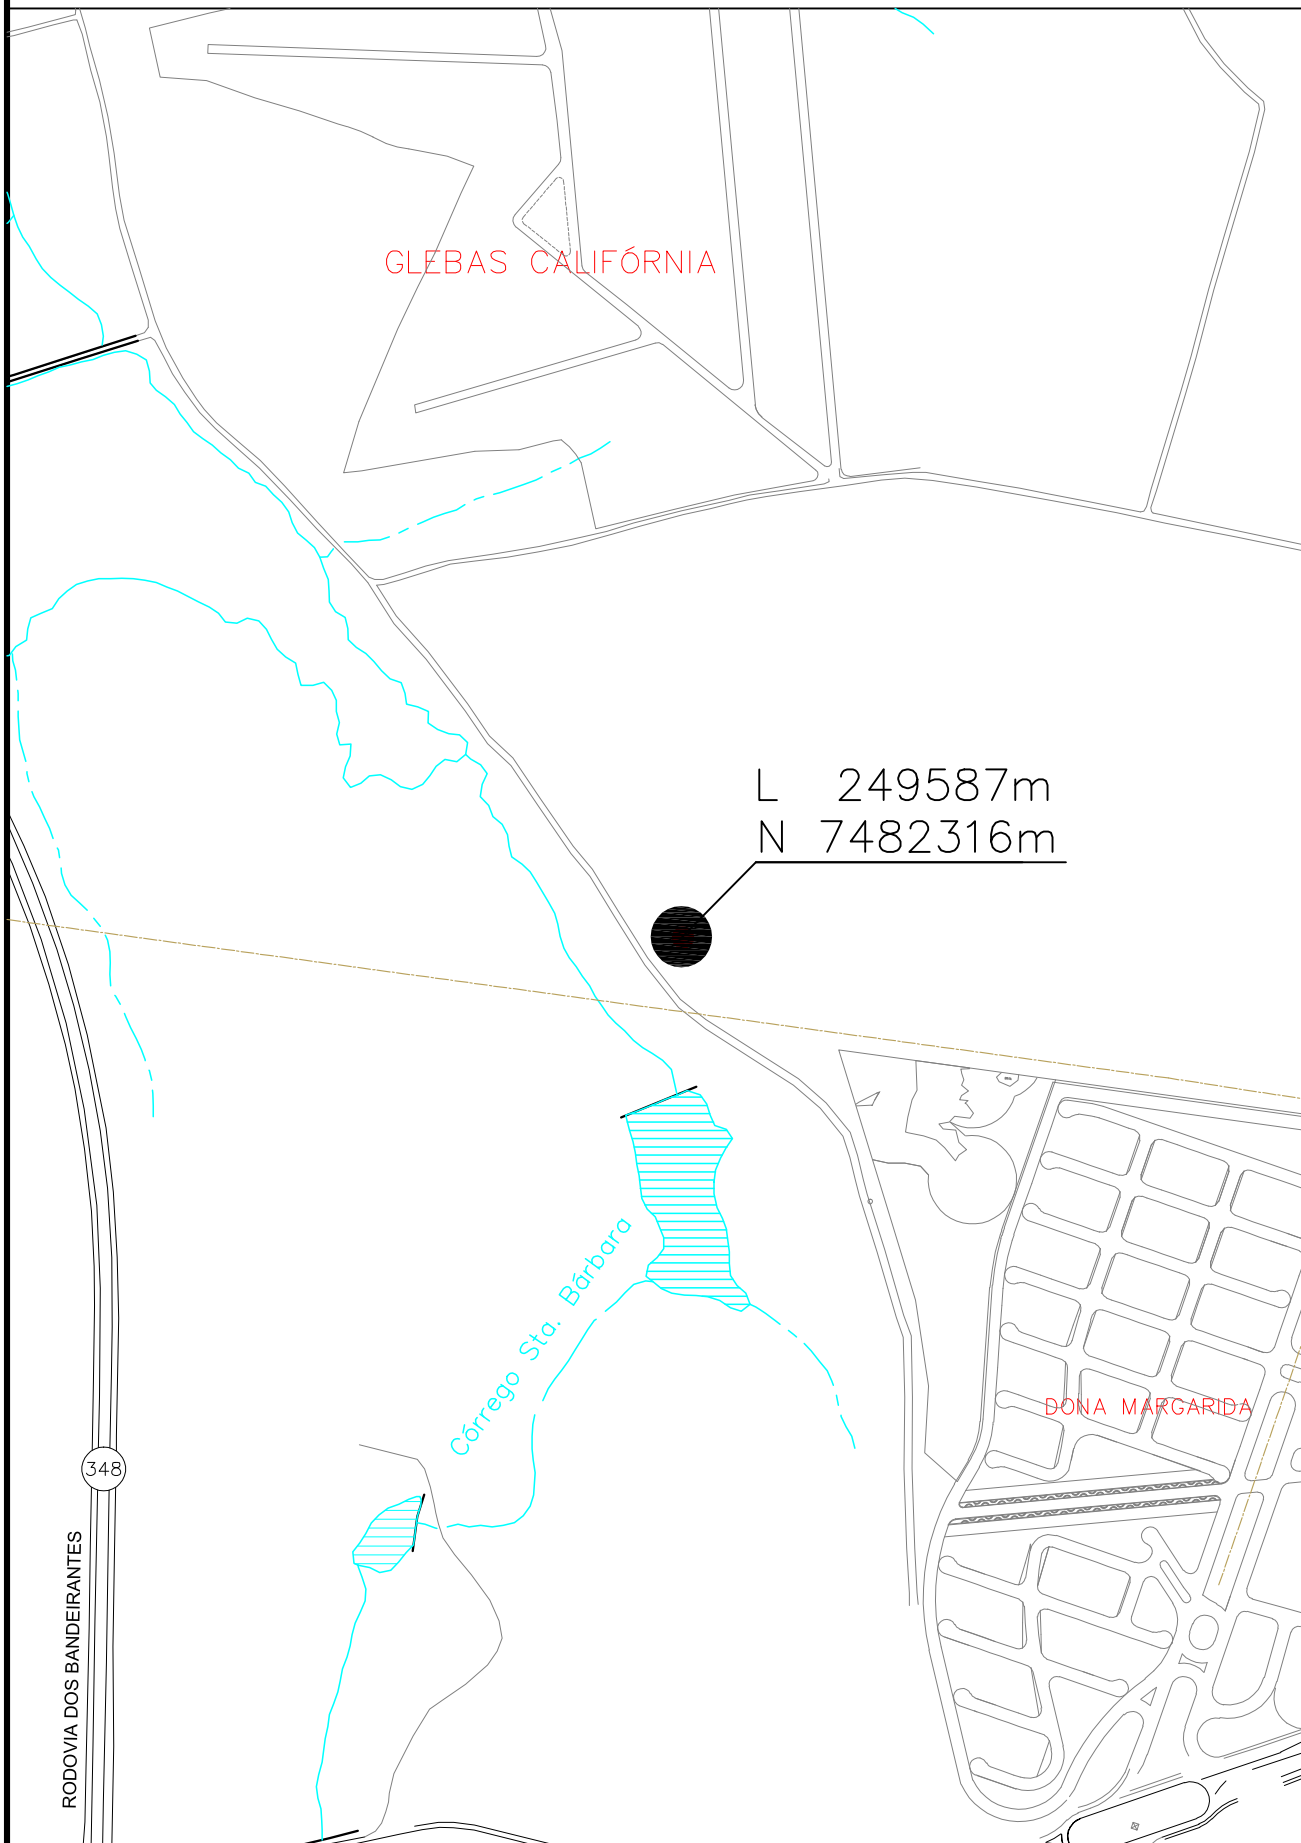

ESTAÇÃO ELEVATÓRIA DE ESGOTO BALSA  
ESTRADA MUNICIPAL DA CACHOEIRA, S/N - JD. DA BALSA

L 255030m  
N 7487532m

ESTAÇÃO ELEVATÓRIA DE ESGOTO CIGARRAS  
RUA ERMENEGILDO BALDO Nº 50 - VALE DAS CIGARRAS

ESTAÇÃO ELEVATÓRIA DE ESGOTO  
CRUZEIRO DO SUL I  
RUA ALBERTO BELLAN, S/N - CRUZEIRO DO SUL

ESTAÇÃO ELEVATÓRIA DE ESGOTO PQ. OLARIA  
RUA 21 DE ABRIL, S/N - PQ. OLARIA

ESTAÇÃO ELEVATÓRIA DE ESGOTO  
CRUZEIRO DO SUL III  
AV. CÂNDIDO BIGNOTTO, S/N - CRUZEIRO DO SUL

ESTAÇÃO ELEVATÓRIA DE ESGOTO  
CRUZEIRO DO SUL IV  
RUA JOSÉ FLÁVIO BATAGIM, S/N - CRUZEIRO DO SUL

ESTAÇÃO ELEVATÓRIA DE ESGOTO  
DONA MARGARIDA  
RODOVIA SP-306, S/N - JD. DONA MARGARIDA

ESTAÇÃO ELEVATÓRIA DE ESGOTO JD. CONCEIÇÃO  
RUA BENEDITO C. MACHADO, S/N - JD. CONCEIÇÃO

ESTAÇÃO ELEVATÓRIA DE ESGOTO POLITEC  
RUA DA AGRICULTURA Nº 4000 - JD. S. QUEIROZ

# ESTAÇÃO ELEVATÓRIA DE ESGOTO SANTA ALICE II

RUA WALTER A. DE OLIVEIRA, S/N - JD: SANTA ALICE

ESTAÇÃO ELEVATÓRIA DE ESGOTO SARTORI  
RUA ARGENTINA X RUA MÉXICO, S/N - VILA SARTORI