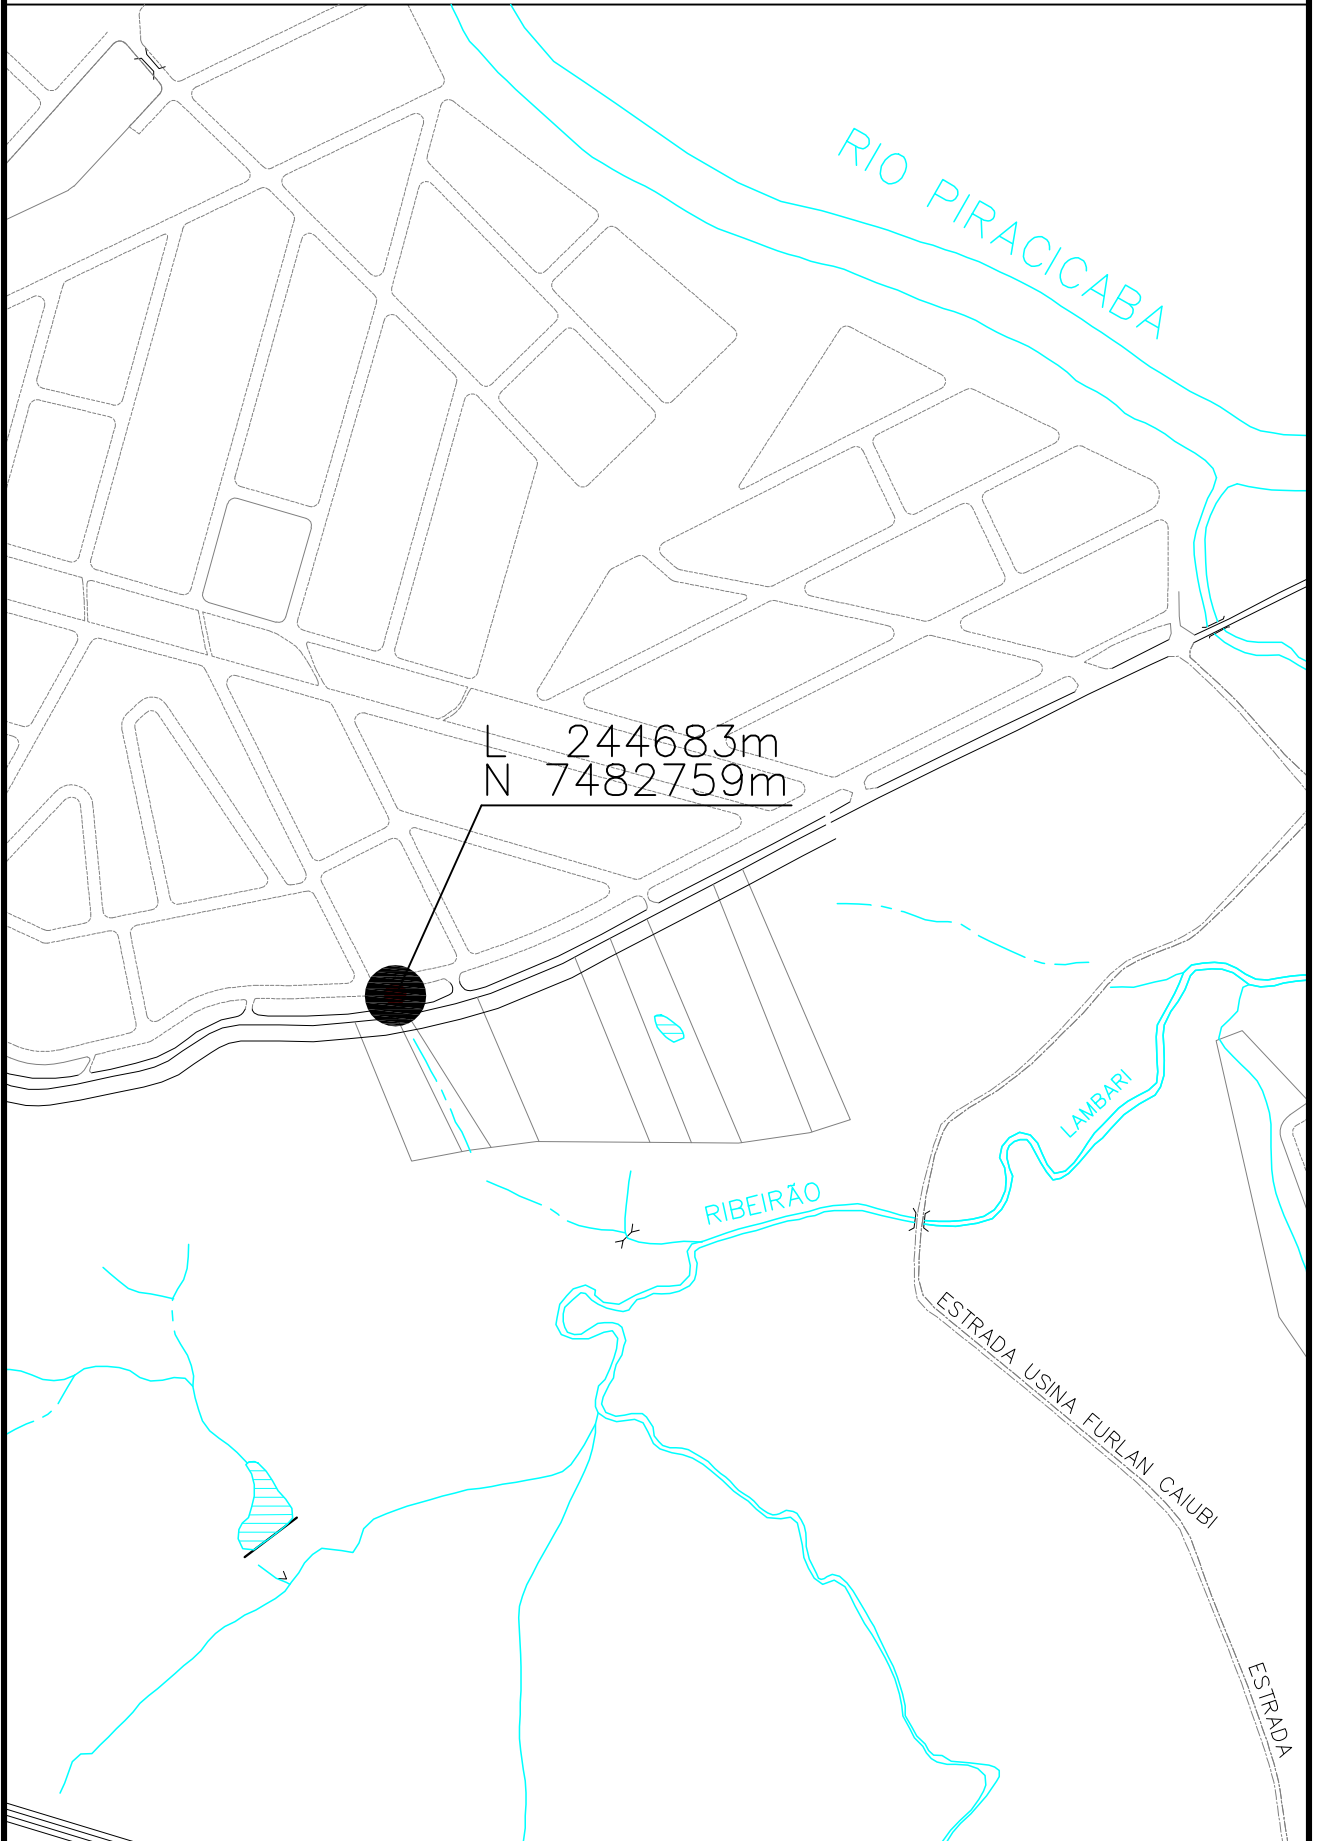

ESTAÇÃO ELEVATÓRIA DE ESGOTO BALSA  
ESTRADA MUNICIPAL DA CACHOEIRA, S/N - JD. DA BALSA

L 255030m  
N 7487532m

ESTAÇÃO ELEVATÓRIA DE ESGOTO CIGARRAS  
RUA ERMENEGILDO BALDO Nº 50 - VALE DAS CIGARRAS

ESTAÇÃO ELEVATÓRIA DE ESGOTO  
CRUZEIRO DO SUL I  
RUA ALBERTO BELLAN, S/N - CRUZEIRO DO SUL

ESTAÇÃO ELEVATÓRIA DE ESGOTO PQ. OLARIA  
RUA 21 DE ABRIL, S/N - PQ. OLARIA

ESTAÇÃO ELEVATÓRIA DE ESGOTO  
CRUZEIRO DO SUL III  
AV. CÂNDIDO BIGNOTTO, S/N - CRUZEIRO DO SUL

ESTAÇÃO ELEVATÓRIA DE ESGOTO  
CRUZEIRO DO SUL IV  
RUA JOSÉ FLÁVIO BATAGIM, S/N - CRUZEIRO DO SUL

ESTAÇÃO ELEVATÓRIA DE ESGOTO PQ. OLARIA  
RUA 21 DE ABRIL, S/N - PQ. OLARIA

ESTAÇÃO ELEVATÓRIA DE ESGOTO  
SANTA ALICE I  
RUA SEBASTIÃO C. MACHADO, S/N - JD. SANTA ALICE

# ESTAÇÃO ELEVATÓRIA DE ESGOTO SANTA ALICE II

RUA WALTER A. DE OLIVEIRA, S/N - JD: SANTA ALICE

ESTAÇÃO ELEVATÓRIA DE ESGOTO SARTORI  
RUA ARGENTINA X RUA MÉXICO, S/N - VILA SARTORI