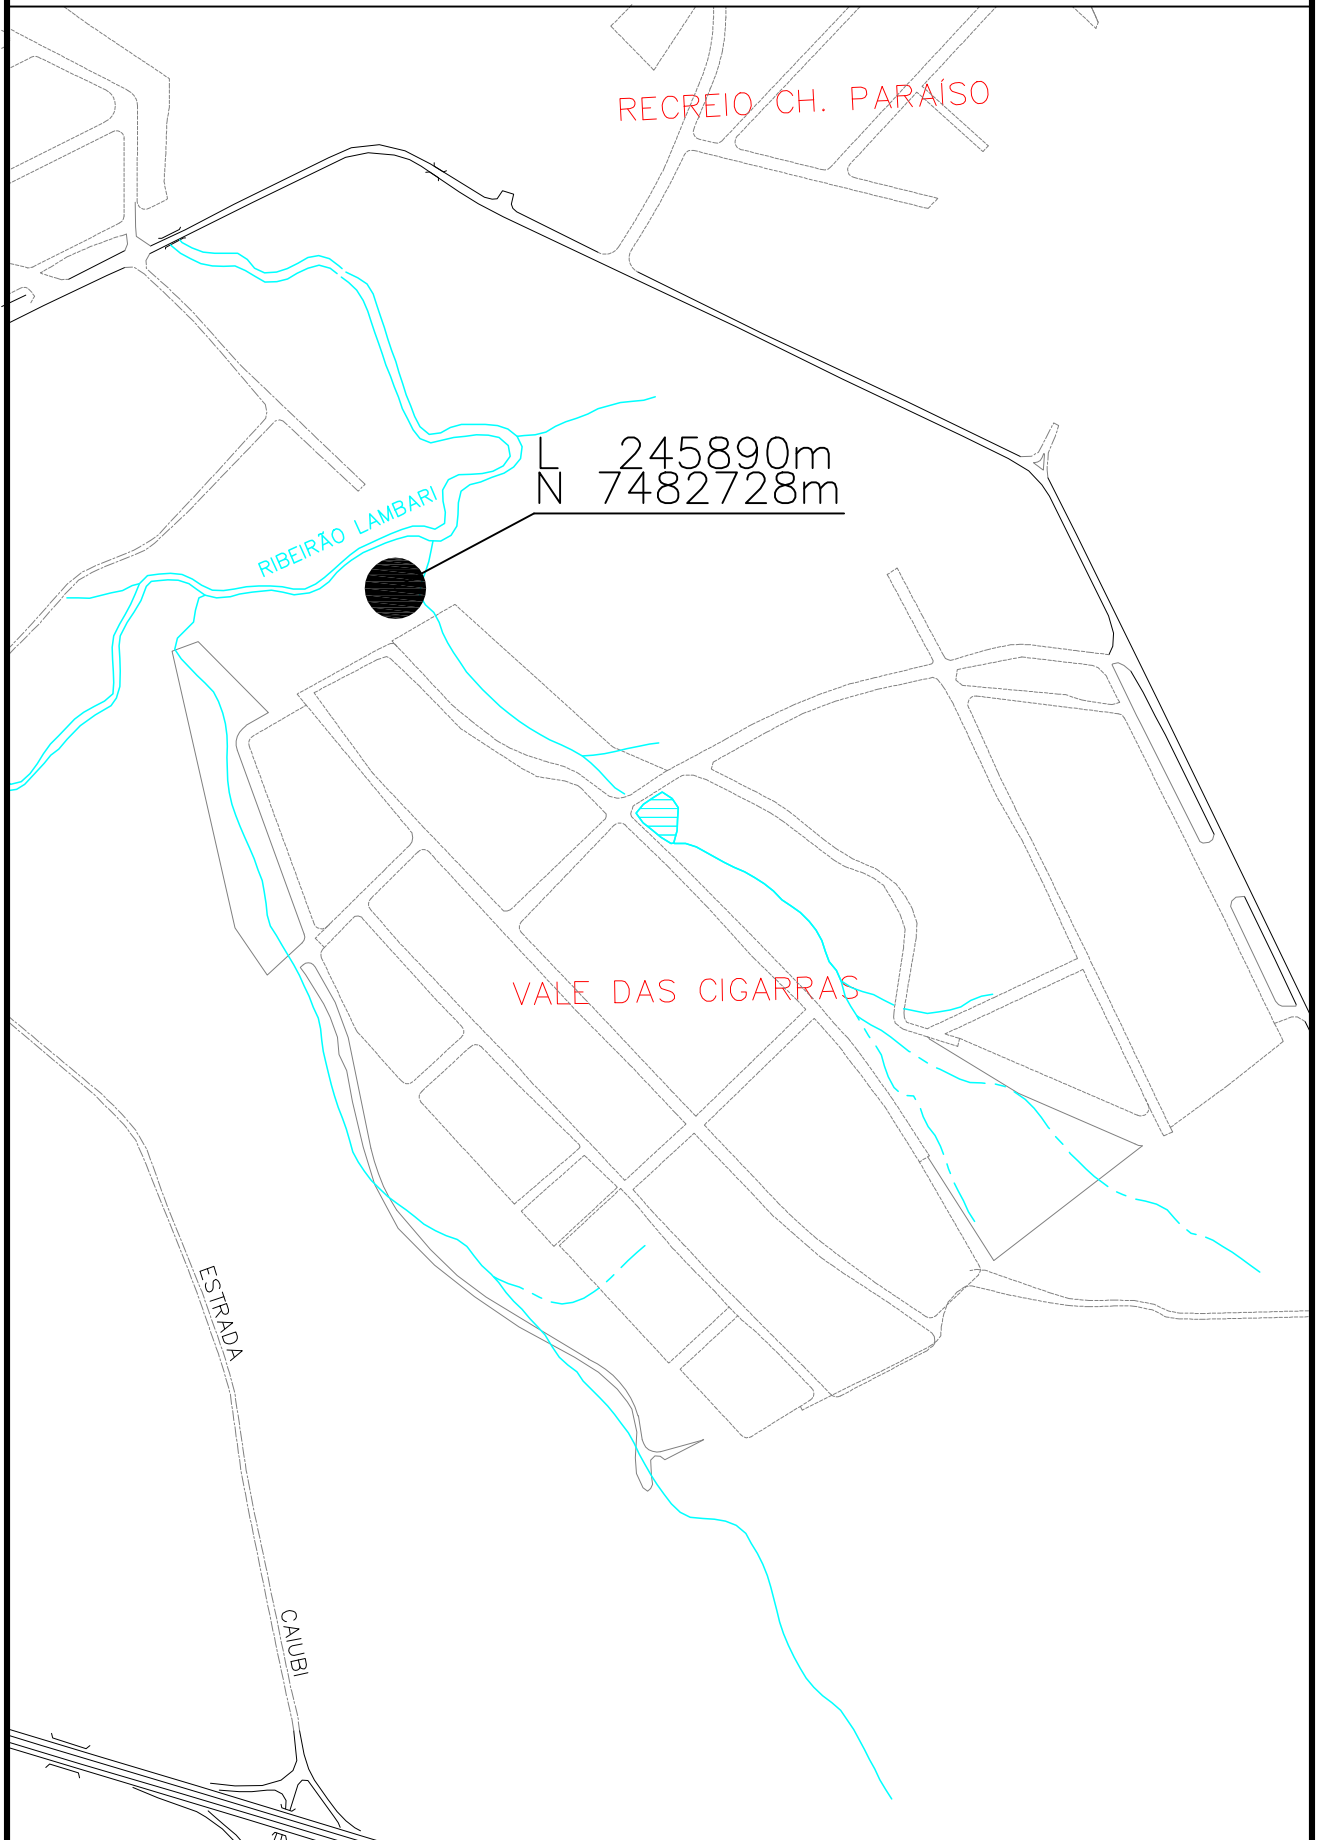

ESTAÇÃO ELEVATÓRIA DE ESGOTO BALSA  
ESTRADA MUNICIPAL DA CACHOEIRA, S/N - JD. DA BALSA

L 255030m  
N 7487532m

ESTAÇÃO ELEVATÓRIA DE ESGOTO CIGARRAS  
RUA ERMENEGILDO BALDO Nº 50 - VALE DAS CIGARRAS

ESTAÇÃO ELEVATÓRIA DE ESGOTO  
CRUZEIRO DO SUL I  
RUA ALBERTO BELLAN, S/N - CRUZEIRO DO SUL

ESTAÇÃO ELEVATÓRIA DE ESGOTO PQ. OLARIA  
RUA 21 DE ABRIL, S/N - PQ. OLARIA

ESTAÇÃO ELEVATÓRIA DE ESGOTO  
CRUZEIRO DO SUL III  
AV. CÂNDIDO BIGNOTTO, S/N - CRUZEIRO DO SUL

ESTAÇÃO ELEVATÓRIA DE ESGOTO  
CRUZEIRO DO SUL IV  
RUA JOSÉ FLÁVIO BATAGIM, S/N - CRUZEIRO DO SUL

ESTAÇÃO ELEVATÓRIA DE ESGOTO PQ. OLARIA  
RUA 21 DE ABRIL, S/N - PQ. OLARIA

ESTAÇÃO ELEVATÓRIA DE ESGOTO  
SANTA ALICE I  
RUA SEBASTIÃO C. MACHADO, S/N - JD. SANTA ALICE

# ESTAÇÃO ELEVATÓRIA DE ESGOTO SANTA ALICE II

RUA WALTER A. DE OLIVEIRA, S/N - JD: SANTA ALICE

ESTAÇÃO ELEVATÓRIA DE ESGOTO SARTORI  
RUA ARGENTINA X RUA MÉXICO, S/N - VILA SARTORI