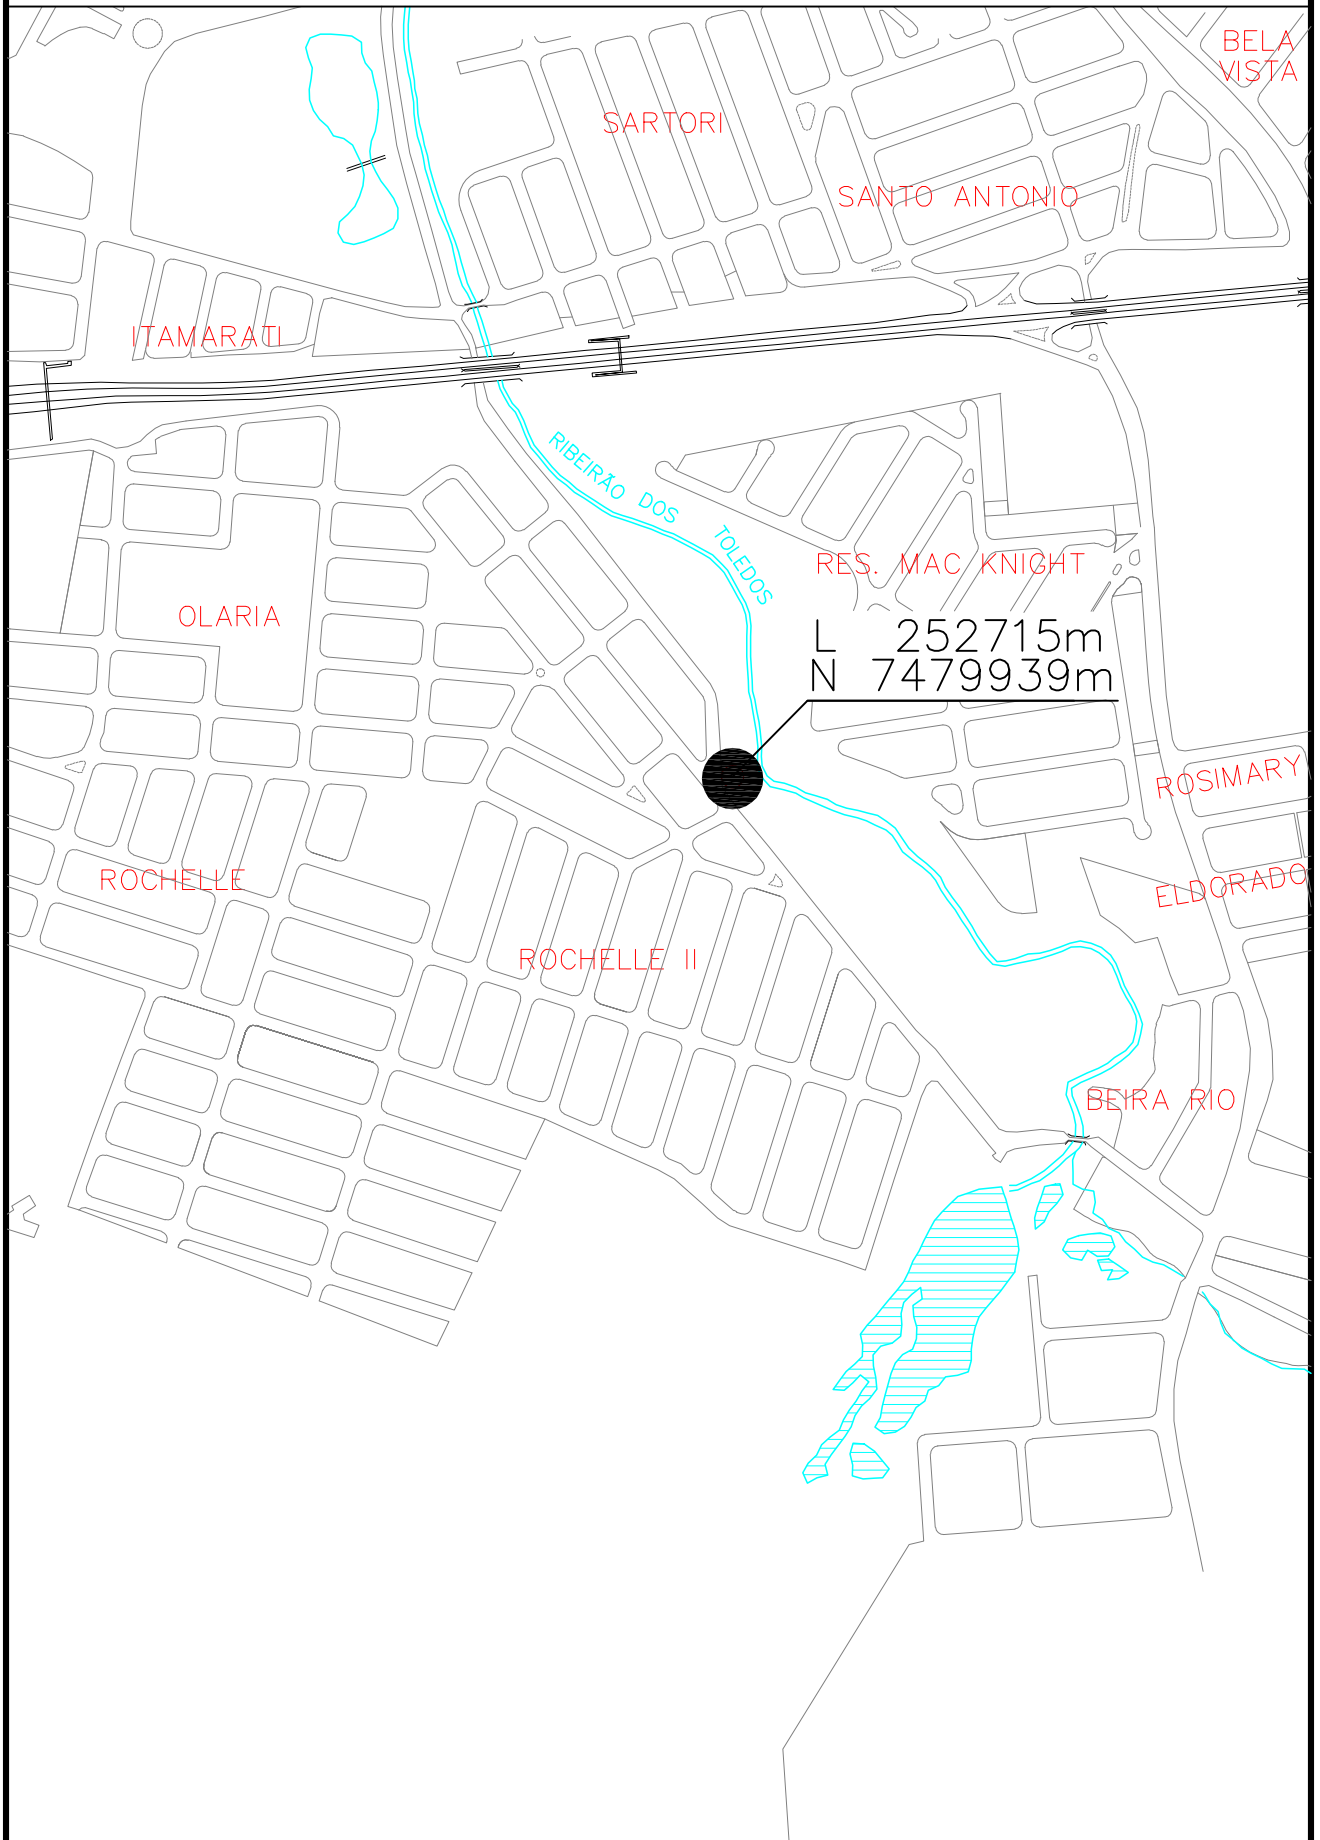

ESTAÇÃO ELEVATÓRIA DE ESGOTO BALSA  
ESTRADA MUNICIPAL DA CACHOEIRA, S/N - JD. DA BALSA

L 255030m  
N 7487532m

ESTAÇÃO ELEVATÓRIA DE ESGOTO CIGARRAS  
RUA ERMENEGILDO BALDO Nº 50 - VALE DAS CIGARRAS

ESTAÇÃO ELEVATÓRIA DE ESGOTO  
CRUZEIRO DO SUL I  
RUA ALBERTO BELLAN, S/N - CRUZEIRO DO SUL

ESTAÇÃO ELEVATÓRIA DE ESGOTO PQ. OLARIA  
RUA 21 DE ABRIL, S/N - PQ. OLARIA

ESTAÇÃO ELEVATÓRIA DE ESGOTO  
CRUZEIRO DO SUL III  
AV. CÂNDIDO BIGNOTTO, S/N - CRUZEIRO DO SUL

ESTAÇÃO ELEVATÓRIA DE ESGOTO  
CRUZEIRO DO SUL IV  
RUA JOSÉ FLÁVIO BATAGIM, S/N - CRUZEIRO DO SUL

ESTAÇÃO ELEVATÓRIA DE ESGOTO PQ. OLARIA  
RUA 21 DE ABRIL, S/N - PQ. OLARIA

ESTAÇÃO ELEVATÓRIA DE ESGOTO  
SANTA ALICE I  
RUA SEBASTIÃO C. MACHADO, S/N - JD. SANTA ALICE

# ESTAÇÃO ELEVATÓRIA DE ESGOTO SANTA ALICE II

RUA WALTER A. DE OLIVEIRA, S/N - JD: SANTA ALICE

ESTAÇÃO ELEVATÓRIA DE ESGOTO SARTORI  
RUA ARGENTINA X RUA MÉXICO, S/N - VILA SARTORI