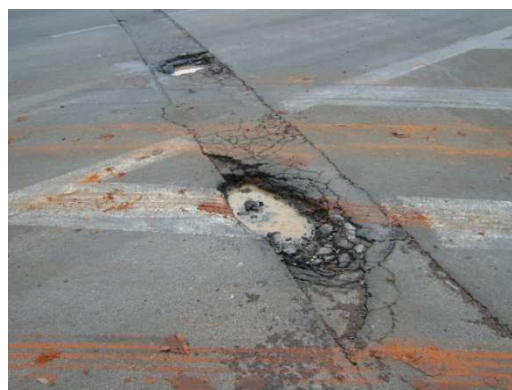

Rua Agricultura esq. Rua

Petróleo