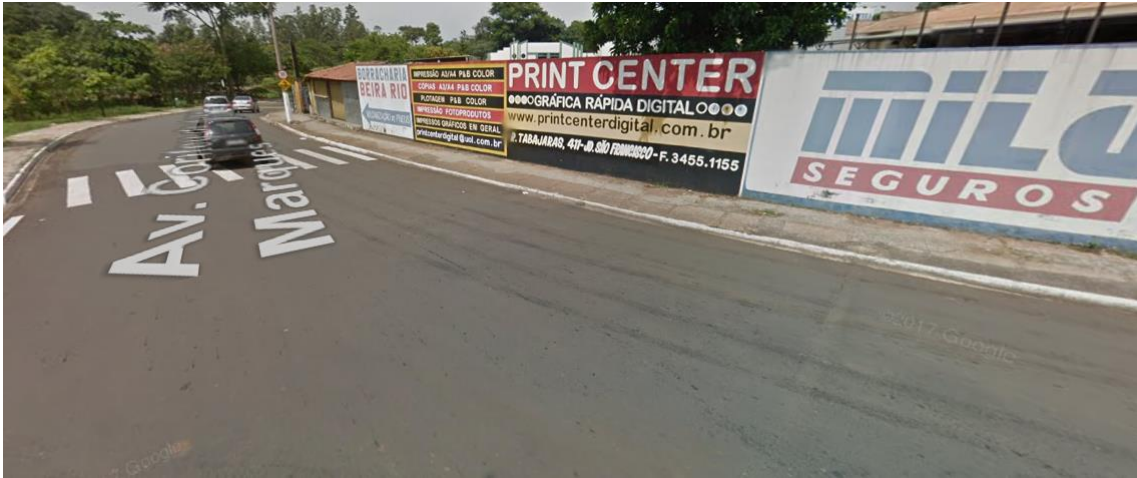

Câmara Municipal de Santa Bárbara d'Oeste

“Palácio 15 de Junho”

PROTOCOLO 4854/2019 - 26/07/2019 10:41