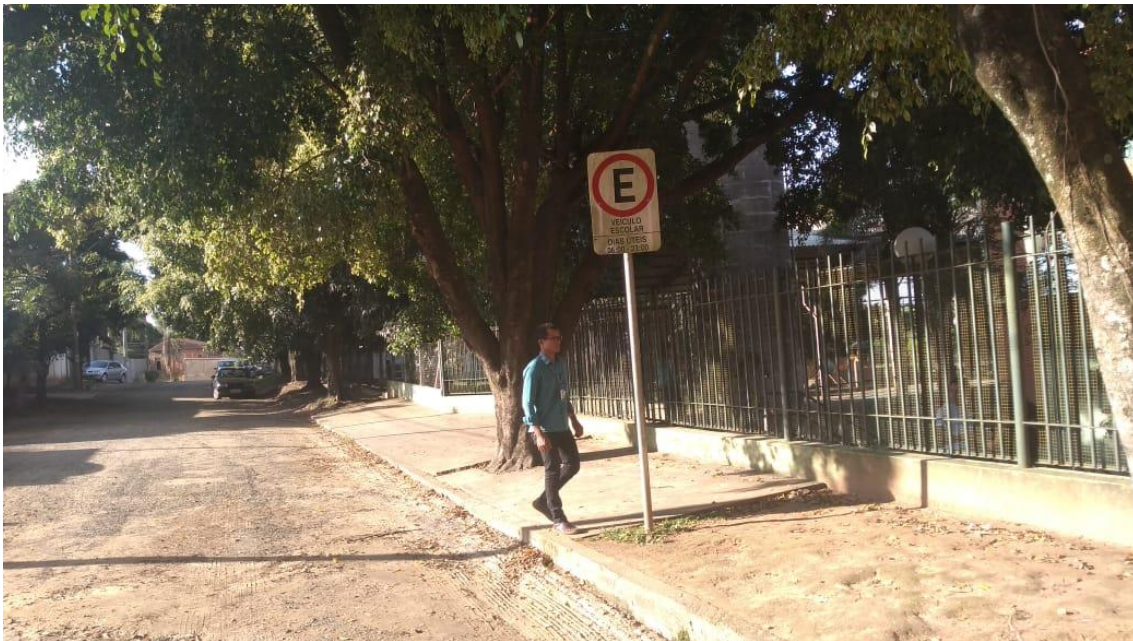

Câmara Municipal de Santa Bárbara D'Oeste

“Palácio 15 de Junho”

INDICAÇÃO Nº 435/2019

Sugere ao Poder Executivo Municipal pinturas da guia de frente da escola, EMEFEI Anália de Lucca Furlan, na rua Coronel Hélio Caldas, nº101, no bairro Cruzeiro do Sul.

Excelentíssimo Senhor Prefeito Municipal,

Nos termos do Art. 108 do Regimento Interno desta Casa de Leis, dirijo-me a Vossa Excelência para solicitar que, por intermédio do Setor competente, seja executada pintura na guia defrente a EMEFEI Anália de Lucca Furlan na rua Coronel Hélio Caldas 101, no bairro Cruzeiro do Sul, neste município.

Justificativa:

Conforme reivindicação da população do bairro Cruzeiro do Sul, este vereador esteve in loco no local acima citado, onde foi constatado que por motivo de não haver esta pintura, os pais de alunos param seus automóveis de frente da escola, com isso os ônibus escolar tem que parar no meio da rua ou do outro lado da mesmo onde os alunos tem que travessar a rua correndo risco de ser atropelado, porém, realizado serviços de pintura neste local traria Benicio para todos, motivo pelo qual pedimos a possibilidade de atendimento do teor dessa solicitação.

Plenário “Dr. Tancredo Neves”, em 31 de maio de 2.019.

JESUS VENDEDOR
-Vereador-

PROTOCOLADO 3856/2019 - 31/05/2019 17:10