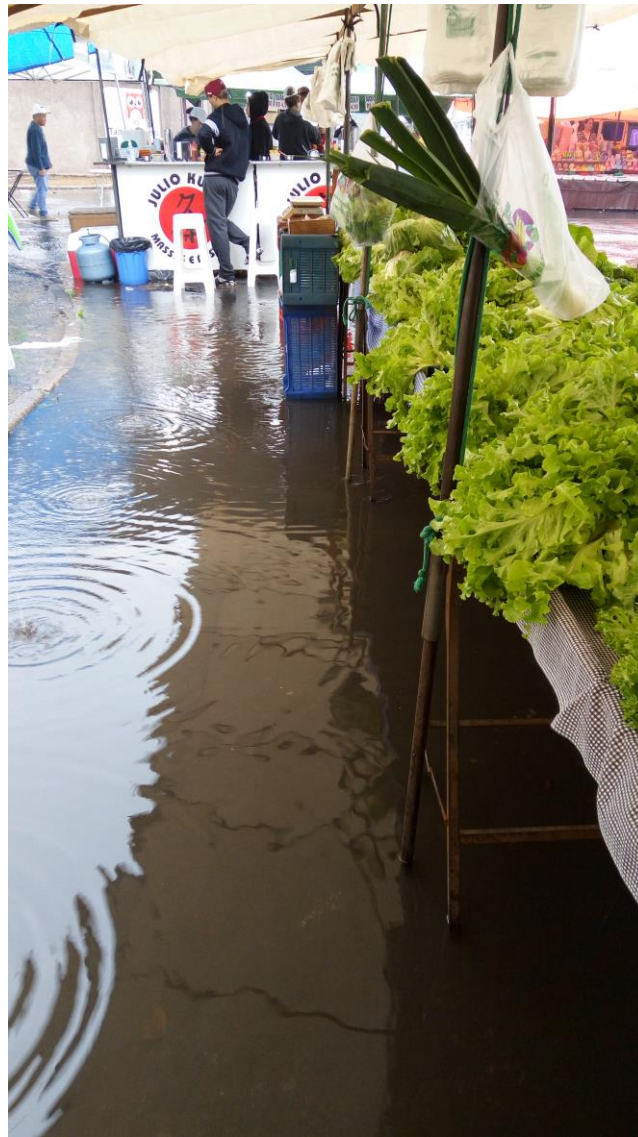

Câmara Municipal de Santa Bárbara D'Oeste

“Palácio 15 de Junho”

Manifesta apelo ao Prefeito Municipal por providencias urgentes em relação ao alagamento da Rua do Alumínio no Bairro Mollon.

PROTOCOLO 10614/2017 - 25/08/2017 12:09